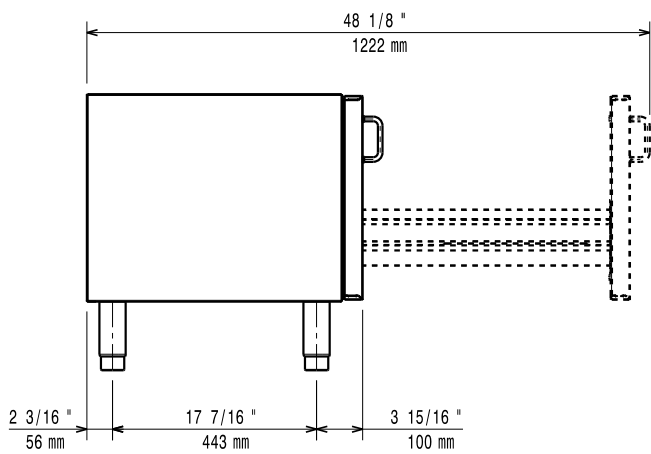

Front

Sida

Topp

**Viktig information**

Yttermått, bredd 371211 (E7BANB00CE)	200 mm
Yttermått, djup	550 mm
Yttermått, höjd	600 mm