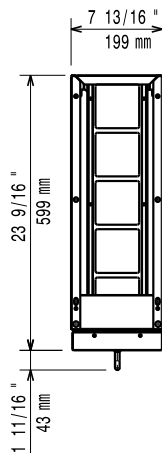

- Stödskena till underskåp för minskat antal ben/hjul, 800mm PNC 206367
- Stödskena till underskåp för minskat antal ben/hjul, 1200mm PNC 206368
- Stödskena till underskåp för minskat antal ben/hjul, 1600mm PNC 206369
- Ryggplåtar, 600mm PNC 206373
- Ryggplåtar, 800mm PNC 206374
- Ryggplåtar, 1000mm PNC 206375
- Ryggplåtar, 1200mm PNC 206376
- - NOT TRANSLATED - PNC 206431

Front

Sida

Topp

**Viktig information**

Yttermått, bredd 371211 (E7BANB00CE)	200 mm
Yttermått, djup	550 mm
Yttermått, höjd	600 mm