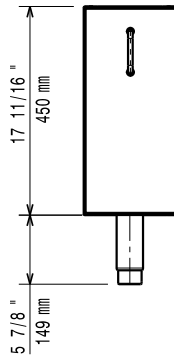

Front

Sida

Topp

**Viktig information**

Yttermått, bredd 371211 (E7BANB00CE)	200 mm
Yttermått, djup	550 mm
Yttermått, höjd	600 mm